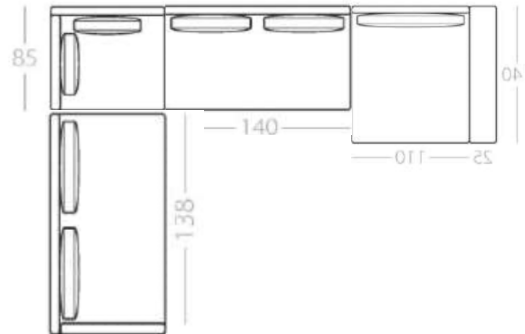

ab 6485€

Sofa 1

Hanapepe