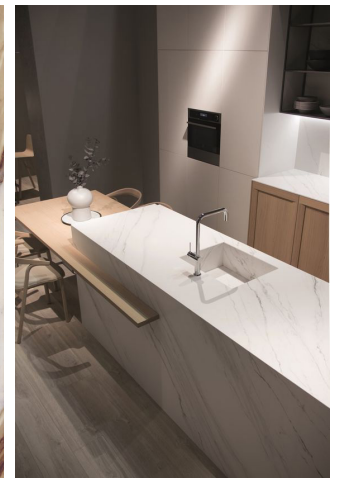

Neues Küchenlayout:

- Kücheninsel parallel zur Küchenzeile
- Esstisch angeschlossen an Kücheninsel
- Tisch platz für 4 gepolsterte Stühle (160 x 80)
- Bereich vor Küchenfenster eine Sitzbank mit Stauraum

Beleuchtung

Für den Esstisch habe ich diese sehr dezente, elegante Leuchte ausgewählt.

DIE KÜCHE

Küche Mood

Hier ein paar Beispiele und Inspirationen zur Küchengestaltung.

Küche Visualisierung

Eine Möglichkeit zur Gestaltung der Küche. Jedoch nicht fertig durchdacht. Müsste man mit einem Küchenstudio richtig planen.