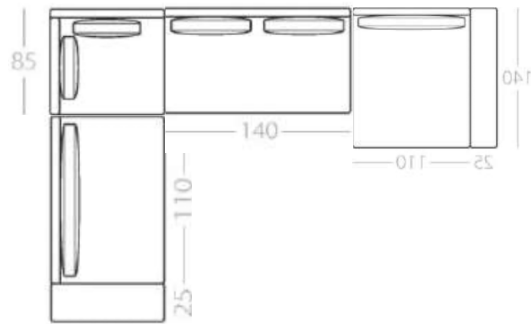

ab 6485€

Sofa 1

Hanapepe