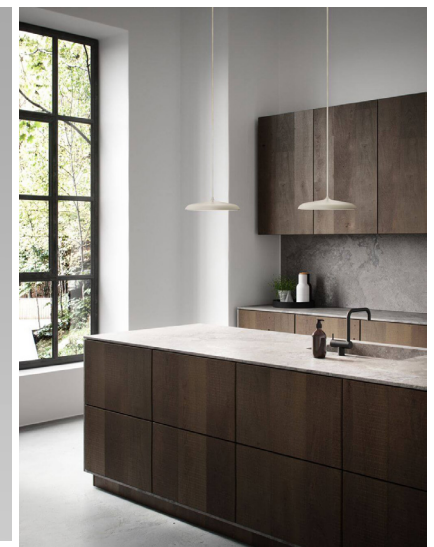

Beleuchtung

Für den Esstisch habe ich diese sehr dezente, elegante Leuchte ausgewählt.