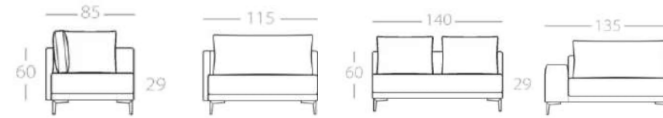

Neues Küchenlayout:

- Kücheninsel parallel zur Küchenzeile
- Esstisch angeschlossen an Kücheninsel
- Tisch platz für 4 gepolsterte Stühle (160 x 80)
- Bereich vor Küchenfenster eine Sitzbank mit Stauraum

Grundriss

Visualisierung

Beschreibung

Gardinenschals mit Stores.
Gardinen in hellblau

große Bogenleuchte über das Sofa
hinweg in Richtung Sofatisch

Sofa in U-Form. Alternativ mit
Longchair an rechter Seite.

Neues Küchen Layout / neue
Tischposition

Tisch mit vier Stühlen

Ledersessel als Materi-
alkontras und farblicher
Abhebung

Möbliierung

Sofa 1

Hanapepe

ab 6485€

Sofa 1

Hanapepe

Sofa 4

Alana

ab 3460€

Sofa 2

Peak

Sofa 2

Peak