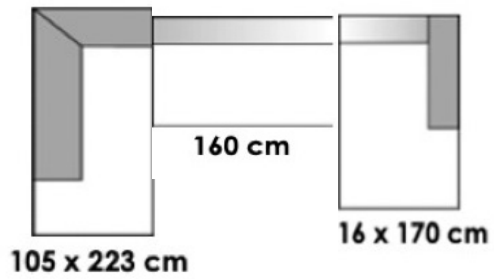

Sofa 3

Lagos

ab 2264€