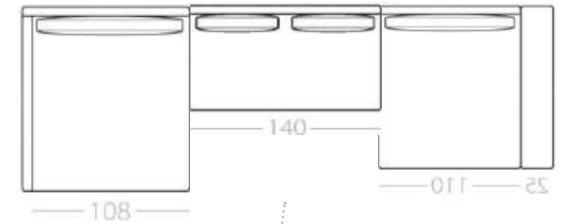

ab 6485€

Sofa 1

Hanapepe