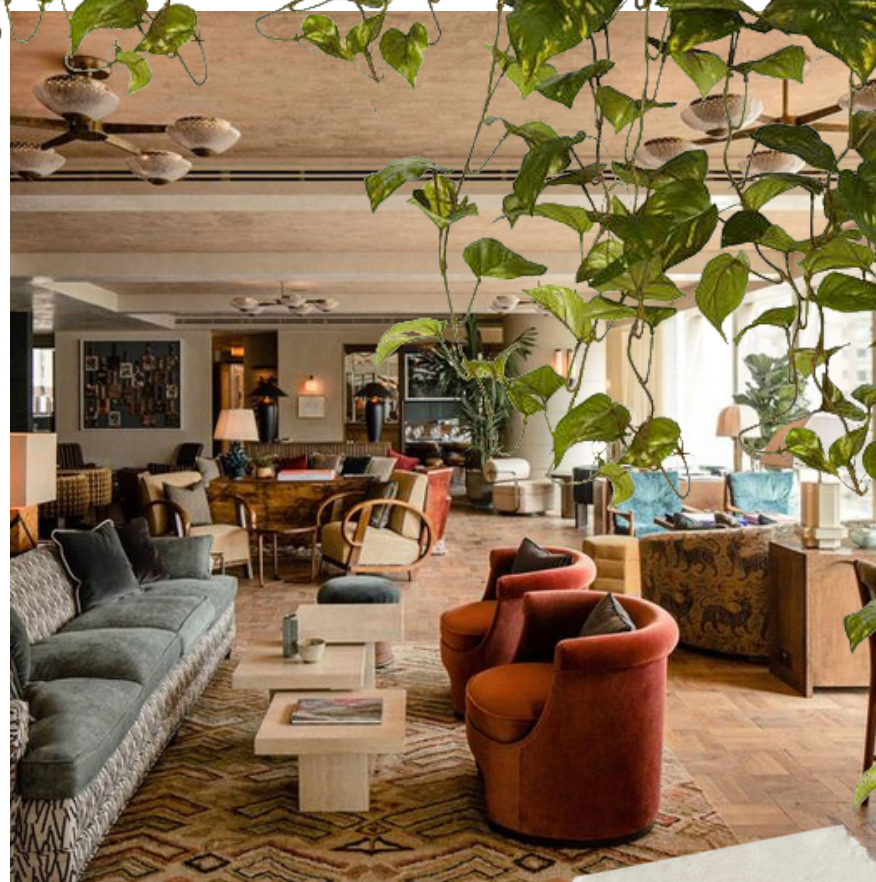

Mood

Soho/Art Deco