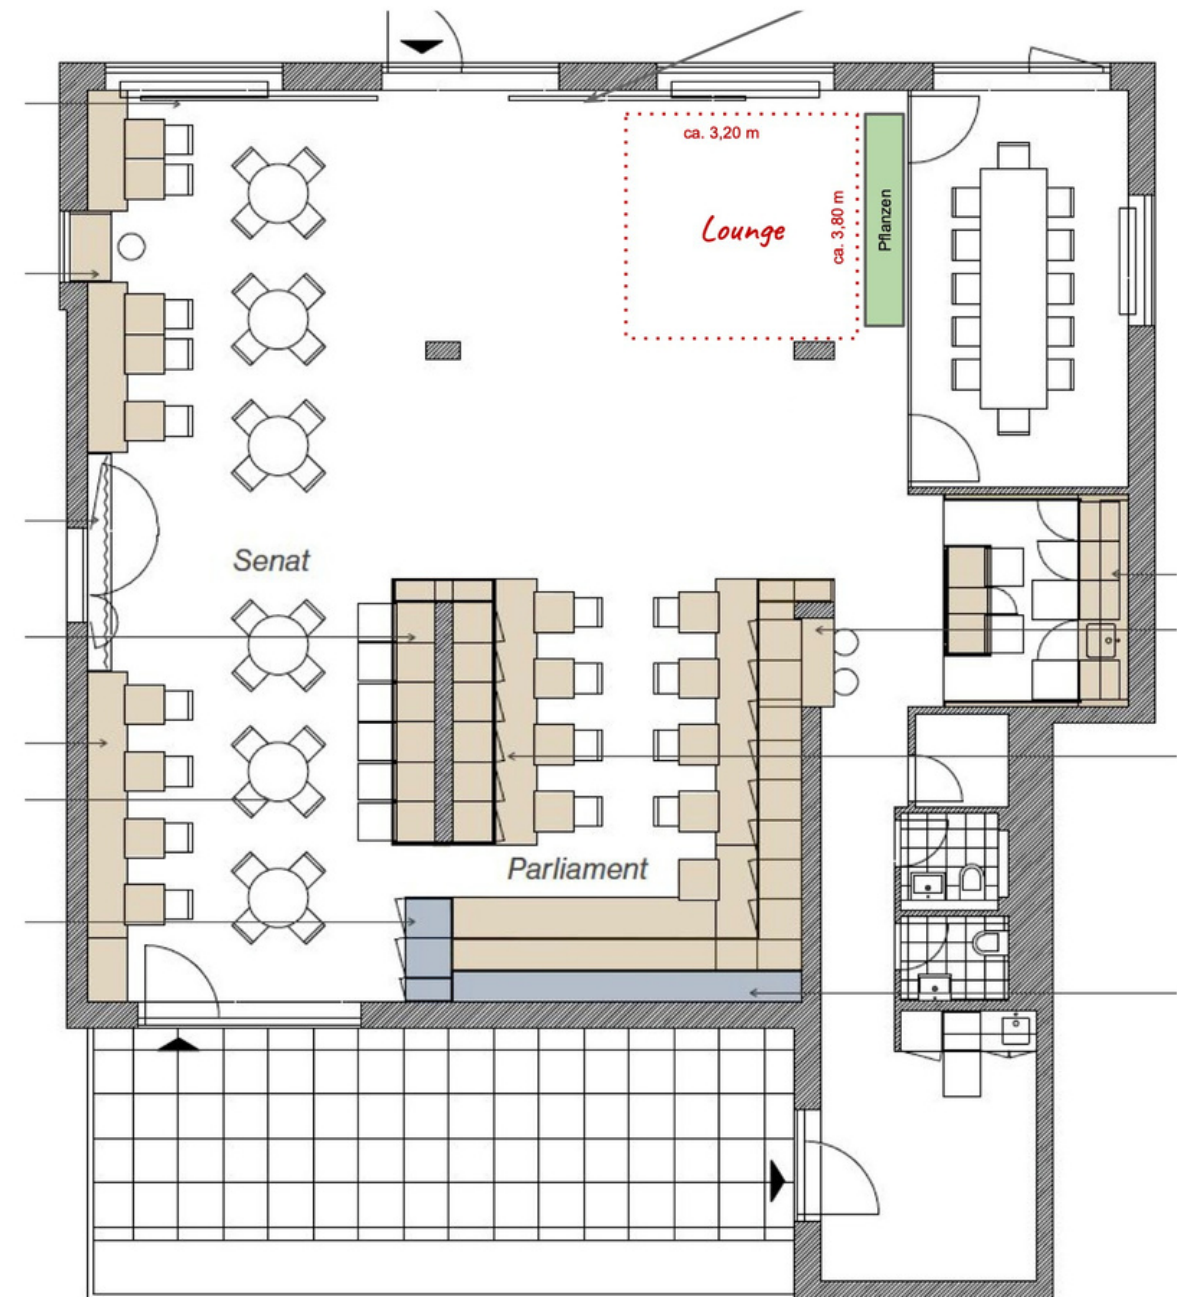

## Loungebereich

- 14qm
- Loungebereich: neue Sitzgruppe, Sofa z.B. 3-Sitzer nicht so groß und keine extreme Sitztiefe. Um Gäste zu empfangen, Wartebereich, Pause, zum zurückziehen. Eventuell Sessel und Teppich. Das Farbkonzept soll zum bestehenden Konzept passen: schwarz, helle Eiche, Lila (Logo). Materialien könnten Samt und Holz sein. Es wird eine Leinwand geben, die mit eingeplant werden muss. Beleuchtung ist kein muss, kann aber für eine wohnlich-, gemütliche Gestaltung sorgen. Beistelltische und Deko. Eine dekorative Bepflanzung ist geplant.