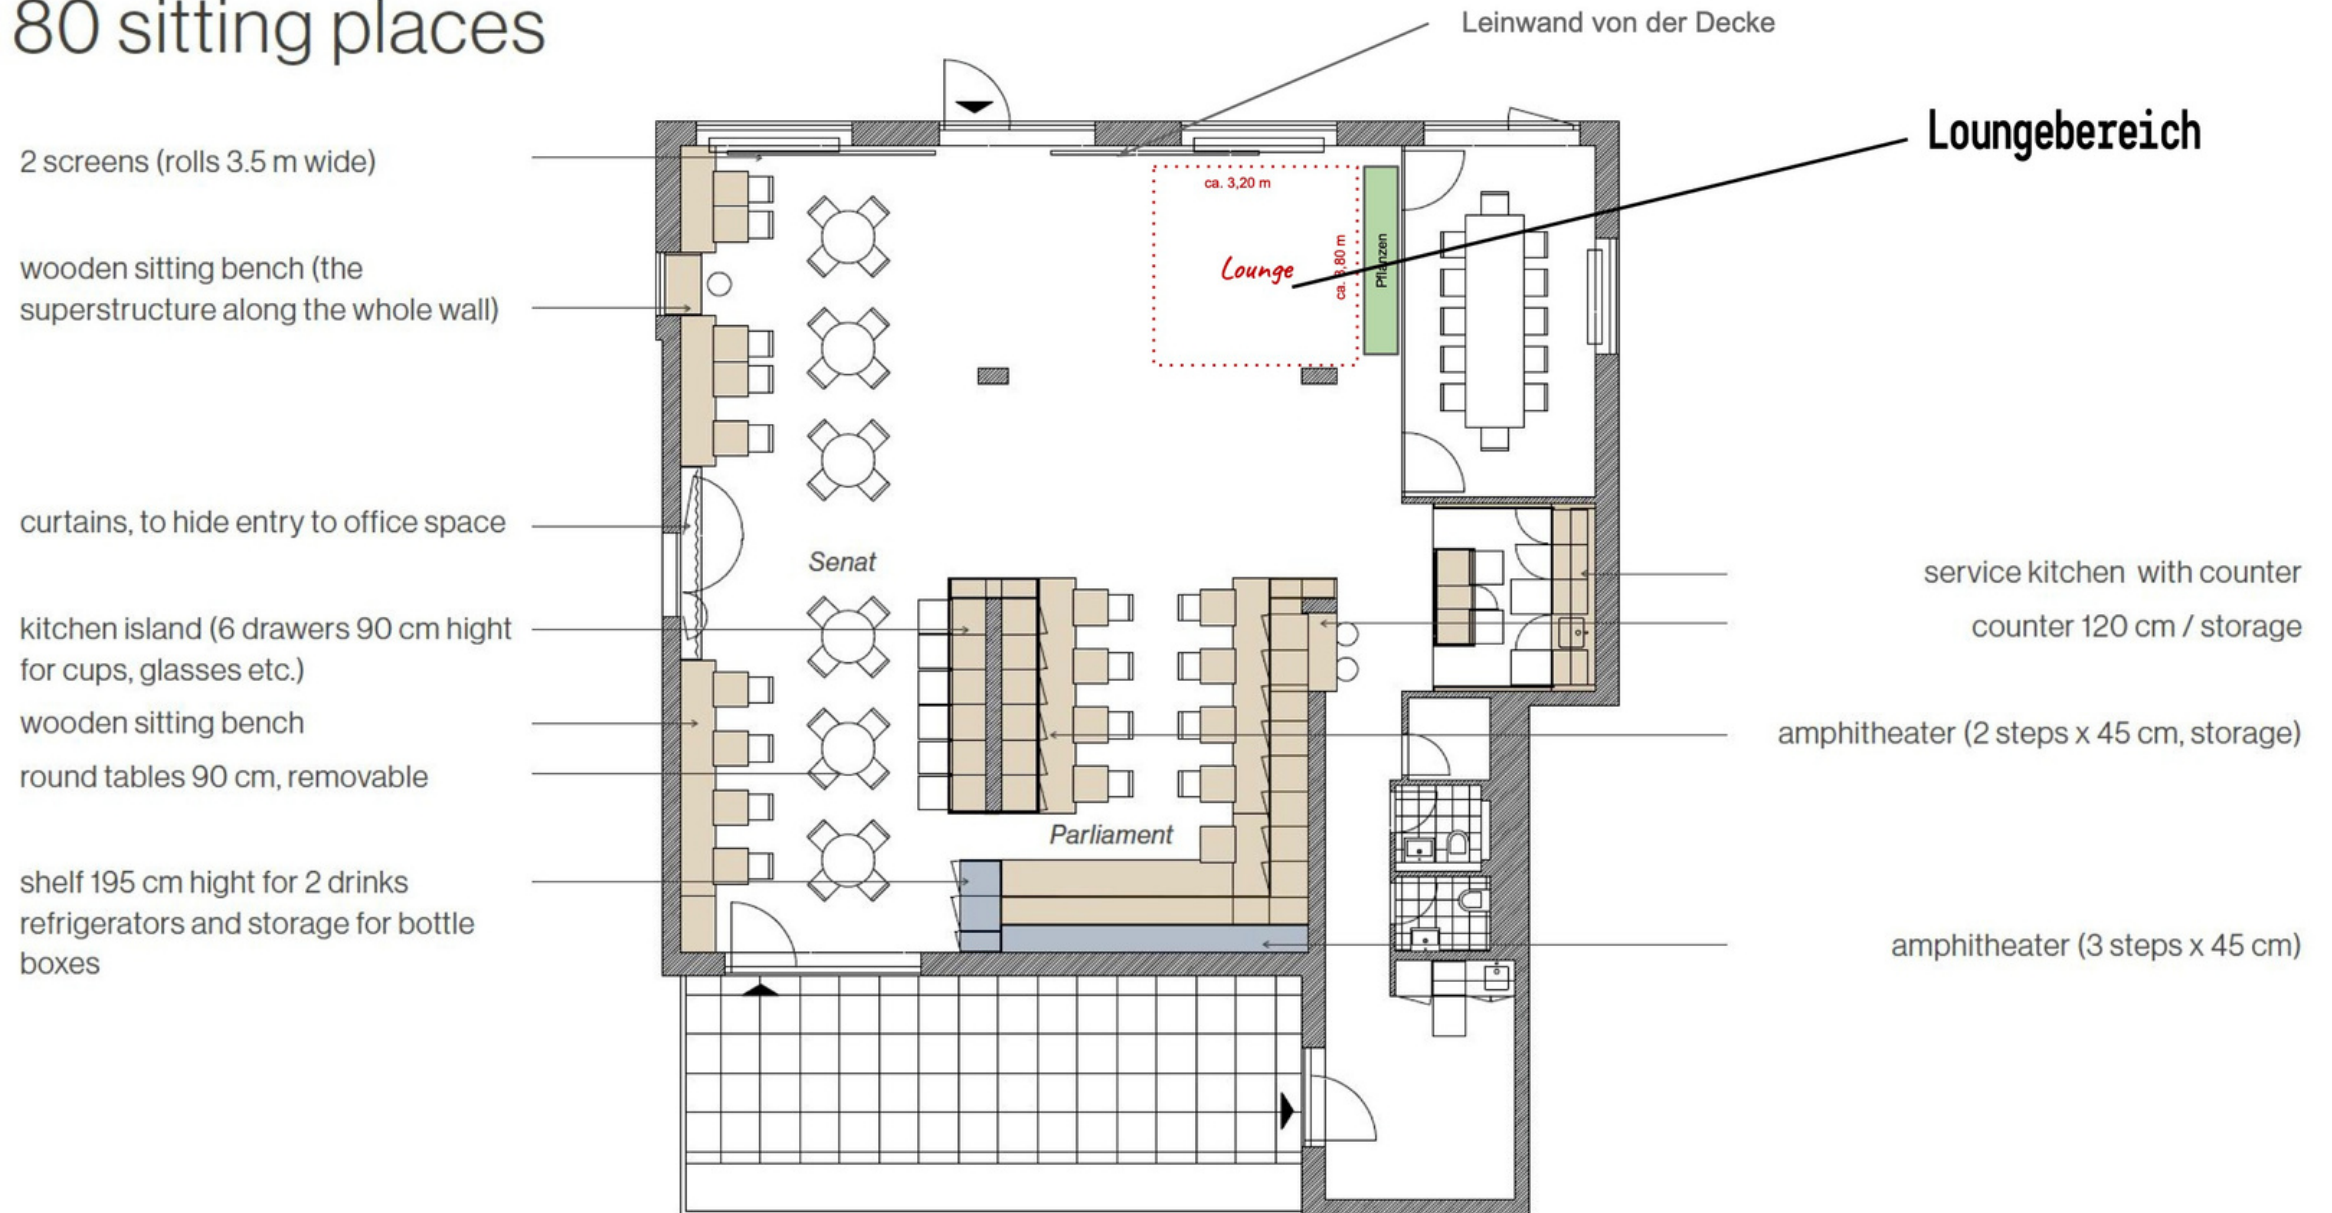

Grundriss komplett

Kontist event space

80 sitting places