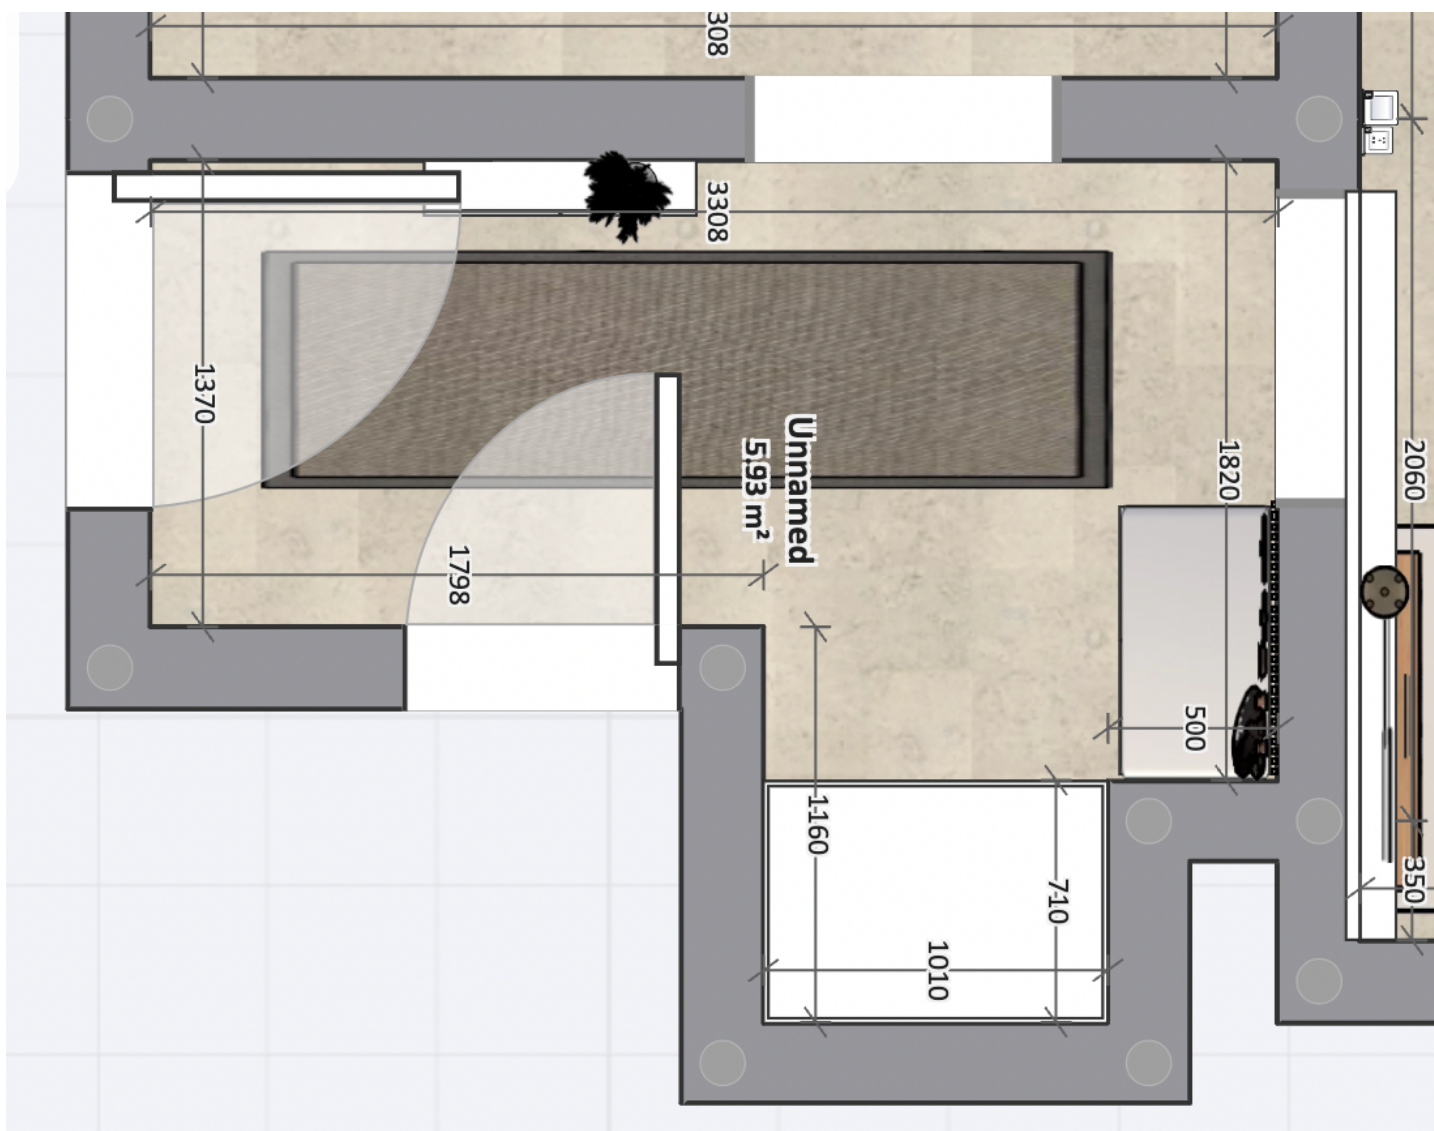

# Grundriss

Wandharken

Wandregal mit Schubladen in  
Walnuss

- Kleines Wandregal als Ablagefläche für Schlüssel und Geldbeutel. (ca. 80x15x15cm)
- Bodentiefer Spiegel verbunden mit dem Wandregal.
- Kleine Bank (ca. 80x40x45cm) mit Ablage für Schuhe.
- Lamellenwand mit Wandhaken.
- Läufer aus z.B. Sisal: besonders robust und schmutzabsorbierend (70x240cm)

- Um die Schranksituation aufgeräumt und hochwertig zu gestalten, könnte man hier einen Einbauschränk planen, der die Nische vollkommen ausfüllt.
- Die Innengestaltung würde dann noch besprochen werden.

# Teppich

Läufer 240 x 70cm