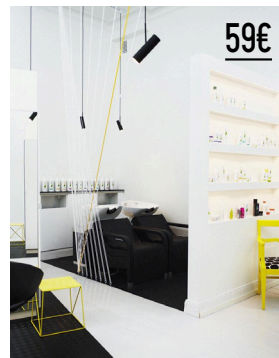

Details

ca. 200€

895€

59€

215€ / 295€

325€