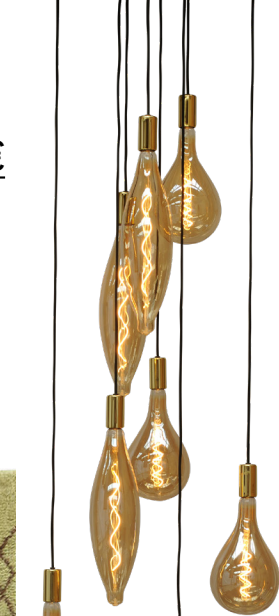

Details

ca. 200€

895€