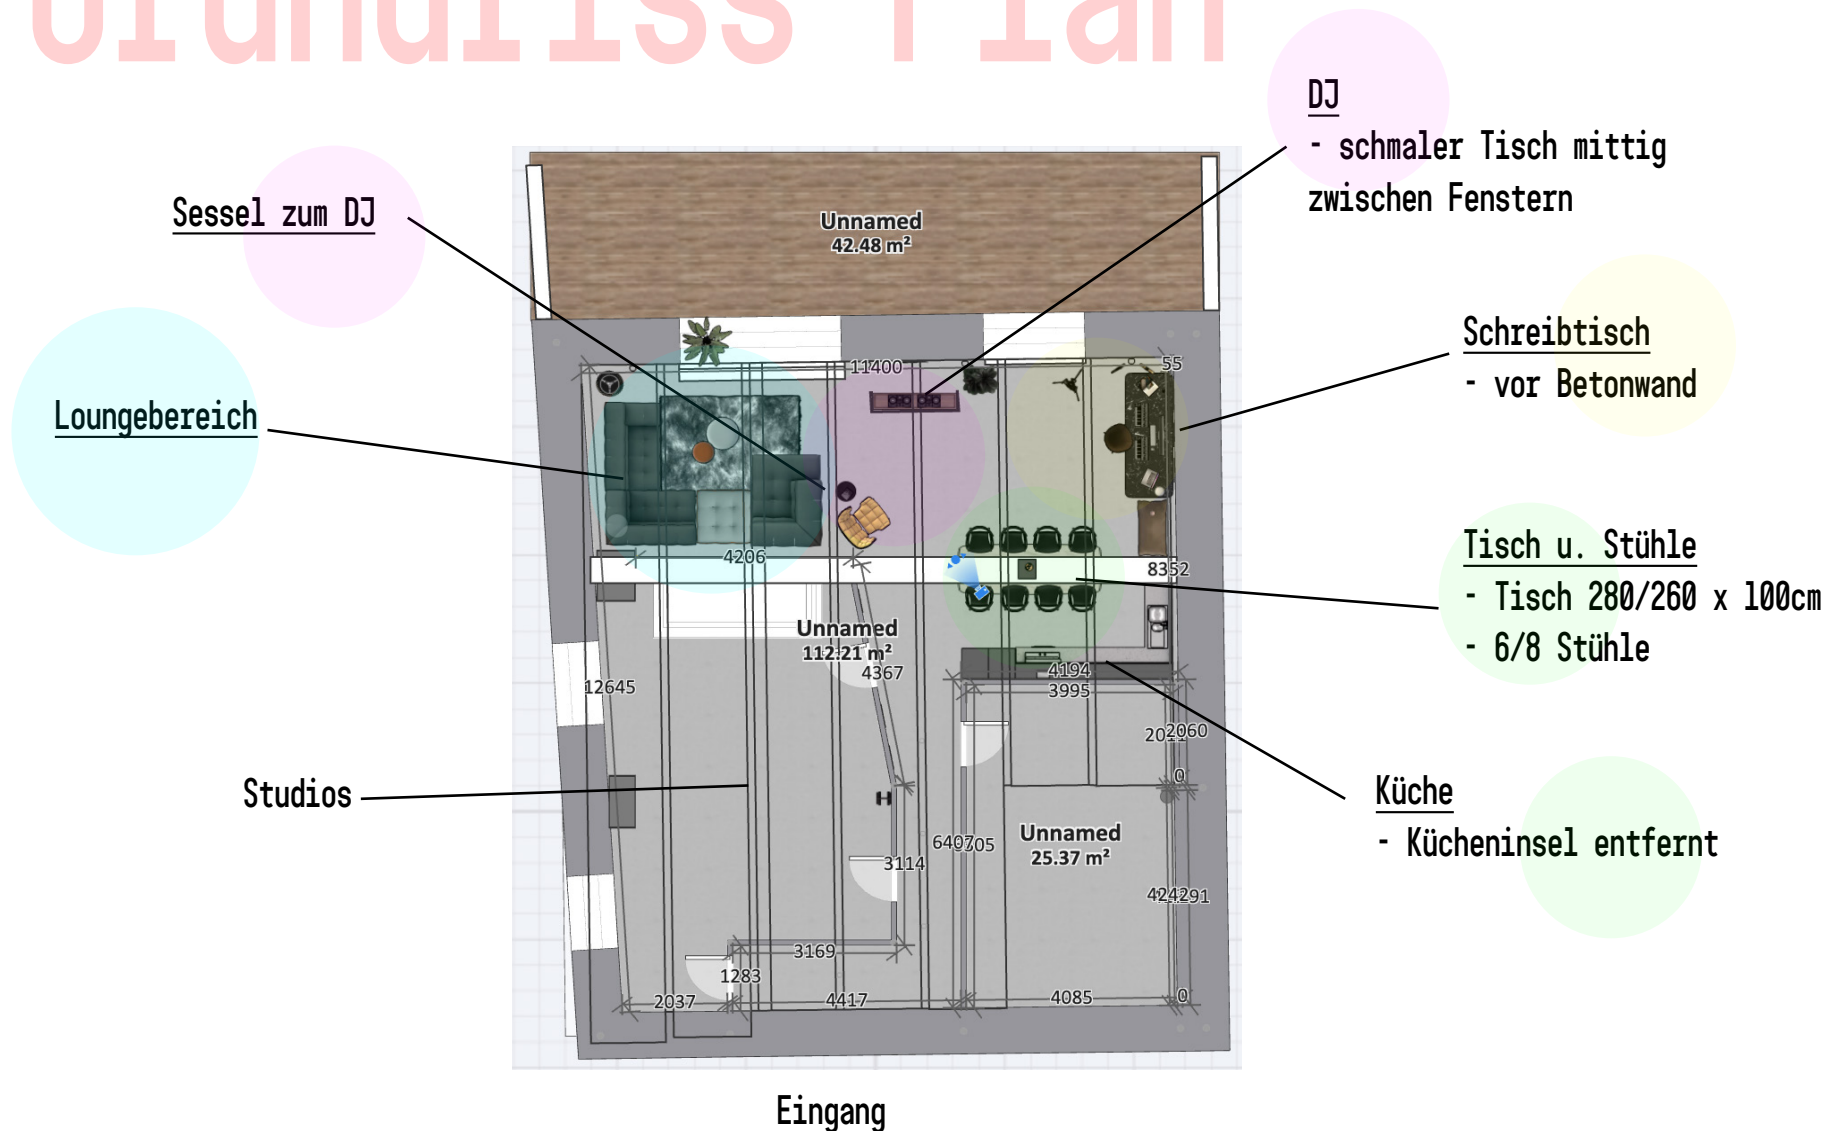

Grundriss Plan