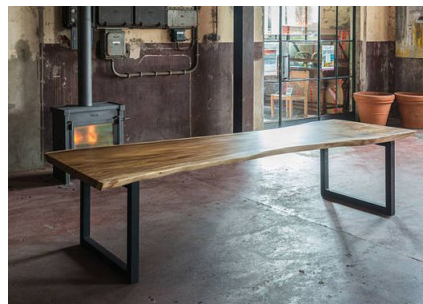

Tisch

Massivholztisch mit Gestell

ca. 2000 - 5000€

basic hat verschiedenen einzigartige Tischplatten aus Eiche oder Nussbaum. Wir können euch eine ganz besondere Tischplatte aussuchen, und von unserem Tischler nach Wunsch bearbeiten lassen. Hier müsste wir uns mal vor Ort treffen und eine Platten und ein passendes Gestell aussuchen. Auch bei den Gestellen gibt es ganz besondere Exemplare.

160-180 x 100 cm - Platz für 6-8 Personen