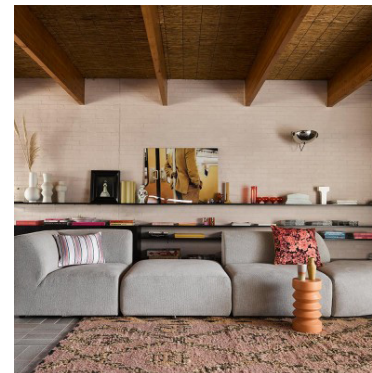

# Sofa

Sofa Jax

ca. 5440€

Ziemlich besondere Form. Gerade sehr angesagt und mir gefällt besonders die sehr offene und vielseitige Erscheinung des Sofas. Die Elemente lassen sich frei kombinieren. Auch cool ist das Tischelement, welches man beliebig positionieren kann.