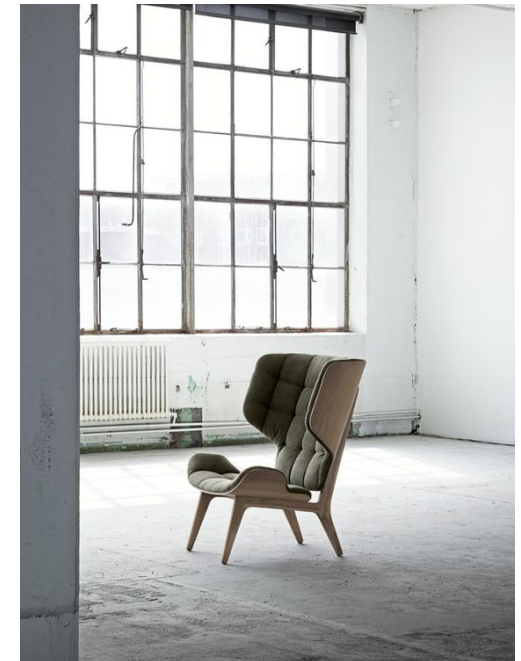

Sessel

Mammoth von Norr11

ca. 1700€

Richtig schöner großer Ohrensessel, in dem man mal auch gerne ein paar Stunden verbleiben möchte.